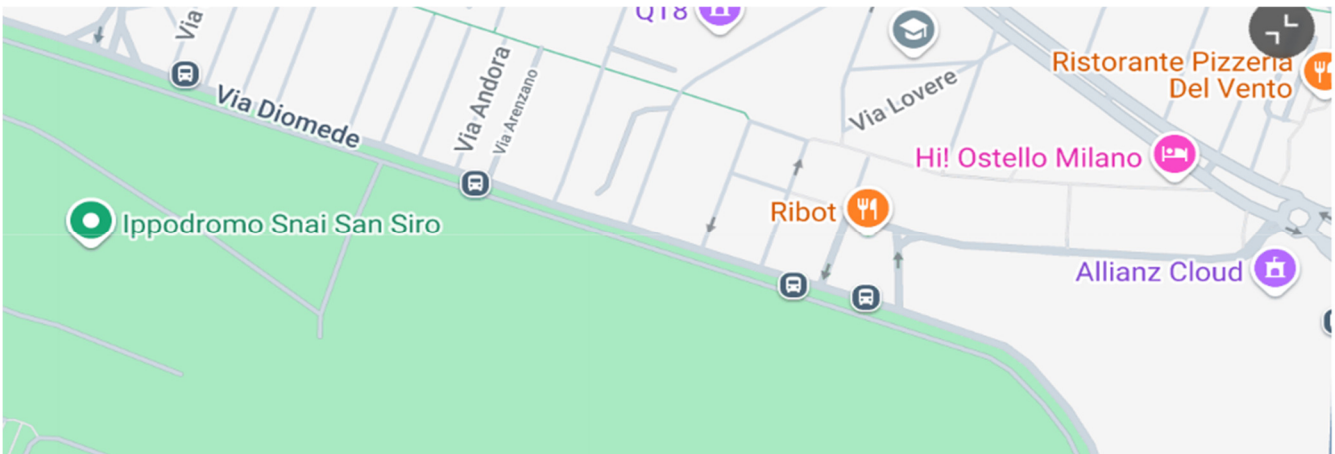

## IPPODROMO SNAI SAN SIRO TROTTO

A tutti gli operatori, con la presente siamo ad indicare quanto segue in vigore **da sabato 7 dicembre 2024** .

L'ingresso e parcheggio van, auto veterinarie e maniscalco sarà:

📍 Via Diomede n. 15 (angolo via Pietra Ligure) - 20151 – MILANO

Per i rimanenti operatori ippici (guidatori, allenatori, artieri etc.), commissari, funzionari l'ingresso e l'uscita sarà dal varco:

📍 Via Diomede n. 13 (angolo via Alcamo ) - 20151 – MILANO

Dopo aver parcheggiato sarà attivo un servizio navetta dedicato al transfer dal parcheggio all'area scuderie e ritorno.

L'ingresso per proprietari, giornalisti e fotografi è previsto da:

📍 Viale Caprilli n. 30 con relativo parcheggio adiacente alla tribuna del trotto.

Durante la riunione di corse, per coloro che vorranno visitare i propri cavalli, sarà attivo un servizio navetta dedicato dalla tribuna del trotto verso l'area scuderie e ritorno.

Segreteria Trotto